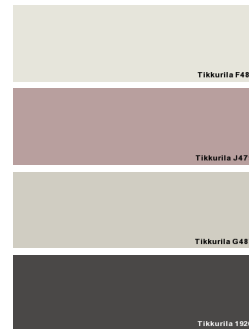

PAKETT NR. 3 ON KOMBINEERITUD MAHEDATEST TOONIDEST JA MATERJALIDEST, ANDES VÕIMALUSE LUUA HUBANE, KLASSIKALINE JA HELGE KODU.

SEINAVÄRV NATURAALNE VALGE. AKTSENDIKS VÕIB KOMBINEERIDA ERINEVA TUMEDUSEGA HALLI VÕI VANAROOSAT.

HELEDA LAKIGA ÜHELIPILINE TAMMEPARKETT, VORMISTATUD KÕRGETE SPOONITUD LIISTUDEGA.

PISTIKUPESAD JA LÜLITID BERKER K.1 SEERIAST.

SISEUKSED: SILE HELEDA SPOONIGA SISEUKS.

KOMBINEERITUD LIIVAHALLI MÜSTRILIST JA ÜHTLAST PLAATI, TULEMUSEKS SUMEDALT MAHE VANNITUBA.