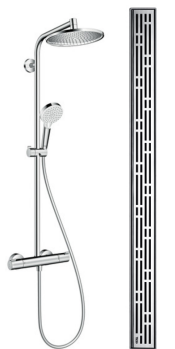

KVALITEETNE SANITAARTEHNIKA HANSGRÖHE JA LAUFENI VALIKUST: